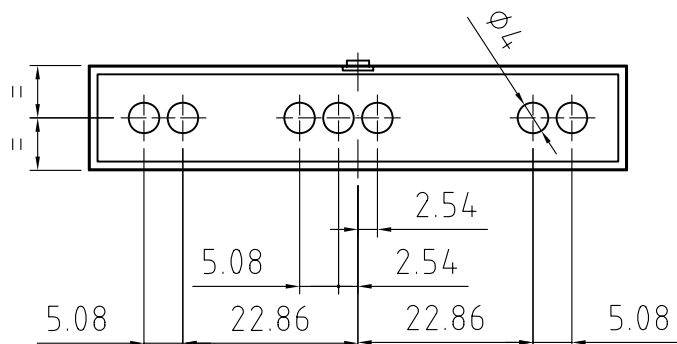

1

2

3

4

A

B

C

D

A

B

C

D

Aggiunto codice riferimento cliente. 18/11/2005 Zorzato E.

PROPRIETA' RISERVATA

Il presente disegno non puo' essere riprodotto o comunicato a terzi, anche parzialmente, senza autorizzazione della Italtronic S.r.l. La Stessa si riserva di tutelare i propri diritti a rigore di legge.

Dimensioni
in mm

DISEGNO ESEGUITO CON

TOLLERANZA GENERALE

± 0.2 mm

5 4 3 2 1

Materiale : PC

Data 15/07/2005

Sostituisce il

Descrizioni
modifiche

Disegnato: Zorzato E.

Verificato: Mazzucato F.

Scala: 1 : 1

Denominazione

COPRIMORSETTO 4M CM064

Rif. CM119/05 Sodalec (9705705000)