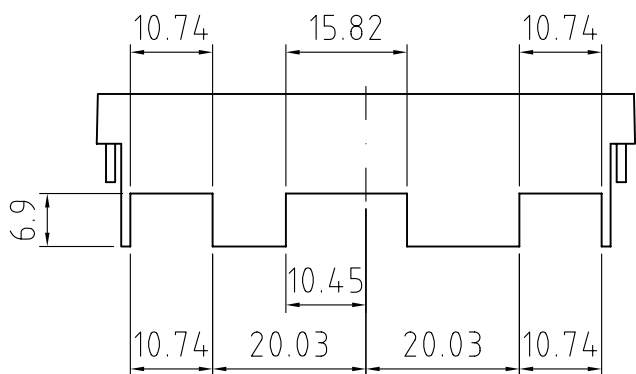

1

2

3

4

A

B

C

D

A

B

C

D

Aggiunto codice riferimento cliente. 18/11/2005 Zorzato E.

PROPRIETA' RISERVATA

Il presente disegno non puo' essere riprodotto o comunicato a terzi, anche parzialmente, senza autorizzazione della Italtronic S.r.l. La Stessa si riserva di tutelare i propri diritti a rigore di legge.

Dimensioni
in mm

DISEGNO ESEGUITO CON

TOLLERANZA GENERALE

± 0.2 mm

5 4 3 2 1

Materiale : PC

Data 15/07/2005

Sostituisce il

Descrizioni
modifiche

Disegnato: Zorzato E.

Verificato: Mazzucato F.

Scala: 1 : 1

Denominazione

COPRIMORSETTO 4M CM064

Rif. CM119/05 Sodalec (9705705000)